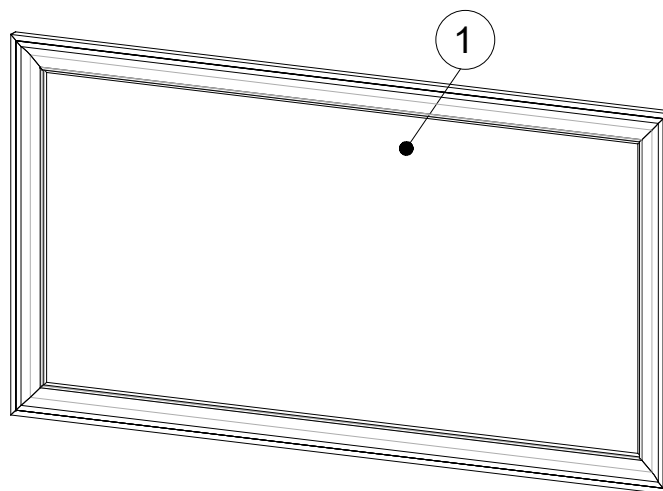

# INSTRUKCJA MONTAŻU

**2 Osoby**  
**2 Person**  
**2 Persone**  
**2 Человек**

Nazwa Modelu: Nicea

Typ: NI-L1 lustro

Strona Nr: 2 z 2

Nr	Nazwa	Długość	Szerokość	Grubość	Ilość elem.	Paczka
1	NI-L1 lustro	772	1421	23	1	1/1